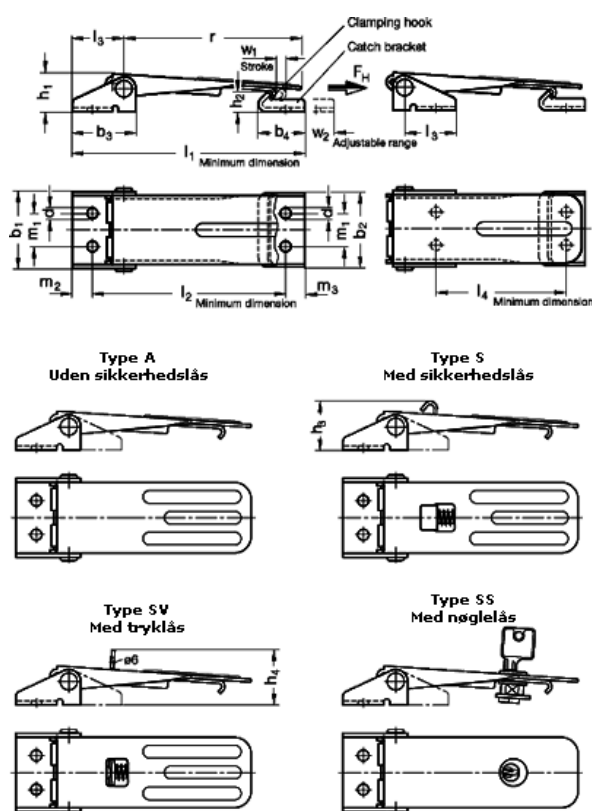

Varenummer: 201110062  
 Beskrivelse: E+G Klee hurtigspænder  
 GN 821-400-SS-ST-1

## Mål

$b_1 = 46,5$	$h_4 = 32,5$	N	= 4000
$b_2 = 45$	$l_1 = 144$	r	= 107,5
$b_3 = 38$	$l_2 = 120,5$	w1	= 6,5
$b_4 = 27$	$l_3 = 32$	w2 justerbar længde	= 18
$d = 6,3$	$l_4 = 83,5$		
$h_1 = 22$	$m_1 = 20$		
$h_2 = 12$	$m_2 = 12$		
$h_3 = 28,5$	$m_3 = 11,5$		